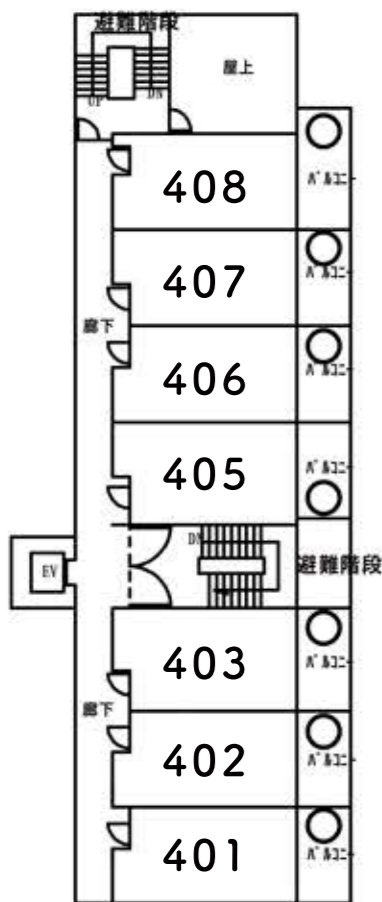

RF

LF(2F)

1F

4F

3F

このお部屋は 号室です

(お部屋の位置・非常口をお確かめください。)

「浜の湯」は別図になります。

○—客室露天風呂