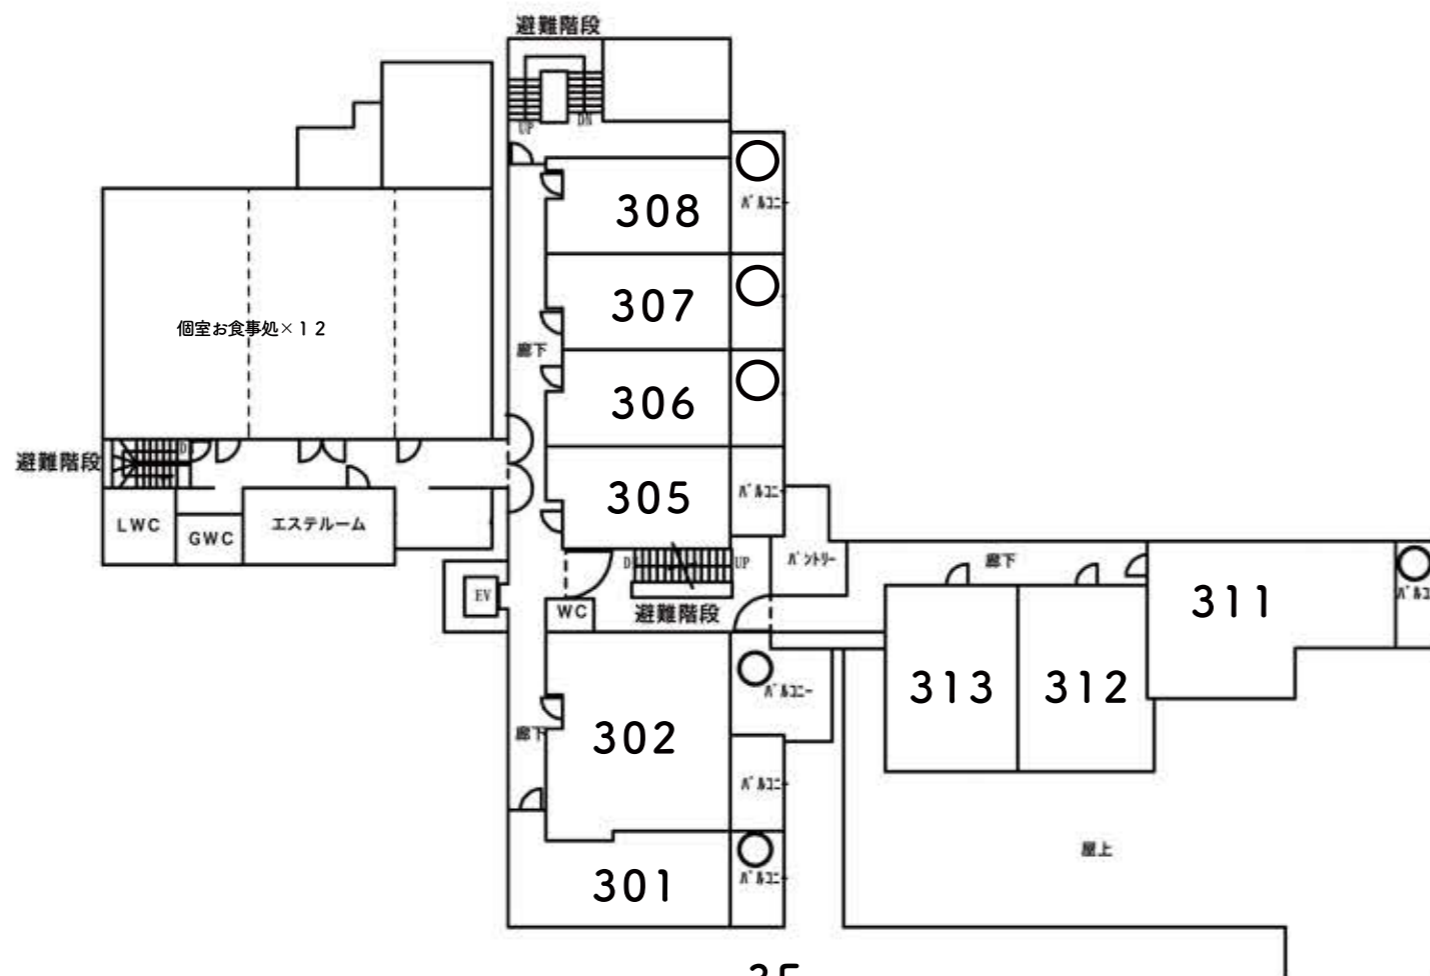

RF

LF(2F)

1F

4F

3F

このお部屋は 号室です

(お部屋の位置・非常口をお確かめください。)

「浜の湯」は別図になります。

○—客室露天風呂